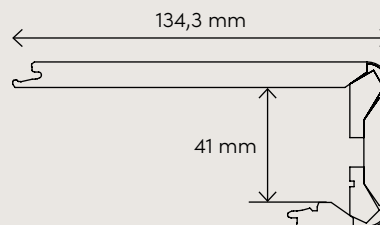

SAMME FREMRAGENDE KVALITET SOM VORES GULVE
Vores unikke fremstillingsproces sikrer, at hvert trappeforkant er lavet af laminatgulvplanker af høj kvalitet, som er blevet foldet to gange. På den måde kan vi tilbyde den samme fremragende kvalitet på dine trappeforkantsprofiler som på vores gulve.