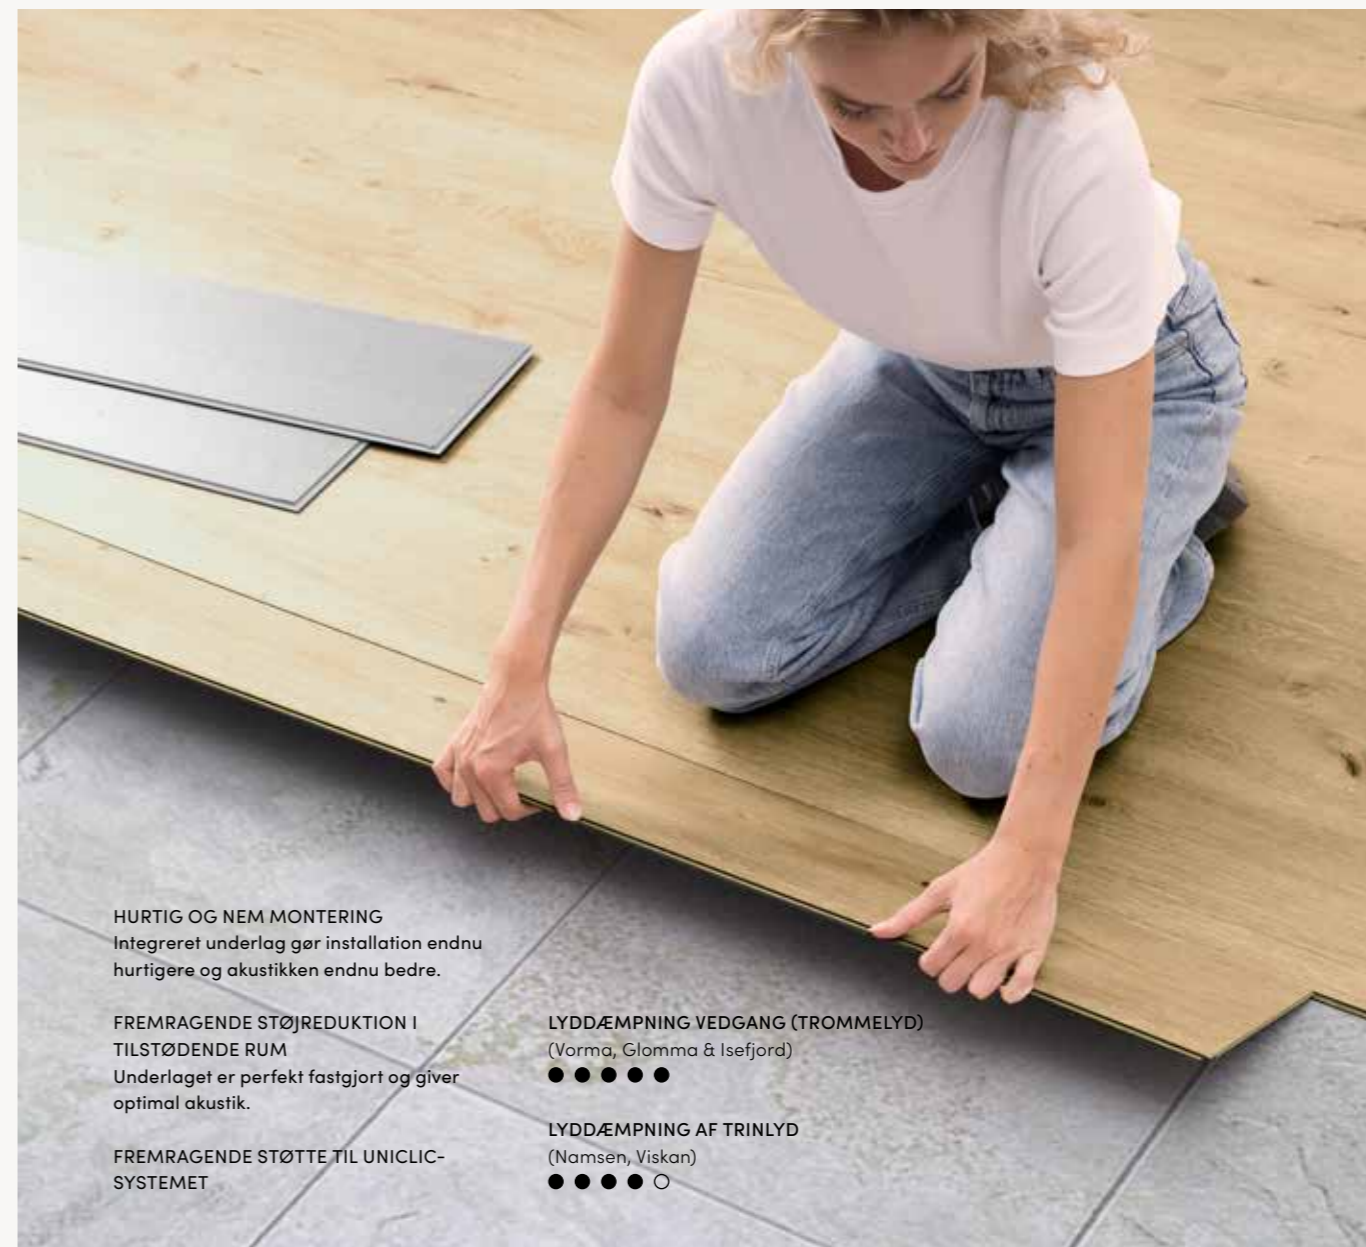

HURTIG OG NEM MONTERING
Integreret underlag gør installation endnu hurtigere og akustikken endnu bedre.

**FREMAGENDE STØJREDUKTION I
TILSTØDENDE RUM**
Underlaget er perfekt fastgjort og giver optimal akustik.

**FREMAGENDE STØTTE TIL UNICLIC-
SYSTEMET**

LYDDÆMPNING VED GANG (TROMMELYD)
(Vorma, Glomma & Isefjord)

LYDDÆMPNING AF TRINLYD
(Namsen, Viskan)