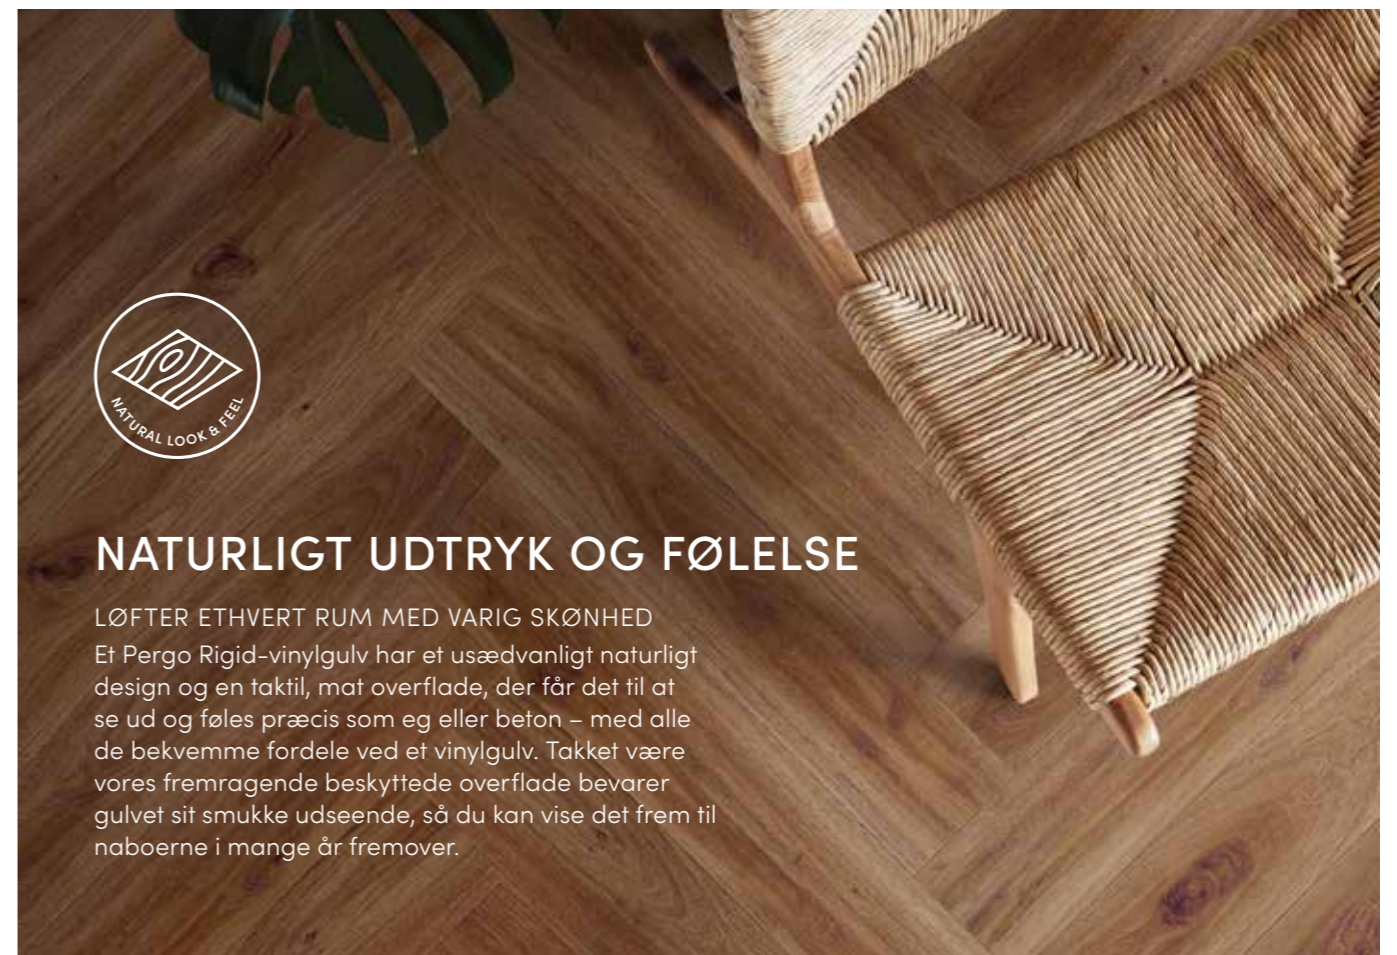

VANDTÆT

FORDI LIVET ER FOR KORT TIL AT BEKYMRE SIG OM VAND

Alle Pergo Rigid-vinylgulve er udstyret med AquaSafe, vores innovative egenudviklede teknologi, der skaber en forseglede, vandtæt overflade hele vejen ned i samlingerne, hvilket forhindrer vand i at trænge ned i gulvet. Vandet bliver ganske enkelt på overfladen, så du nemt kan tørre det op.